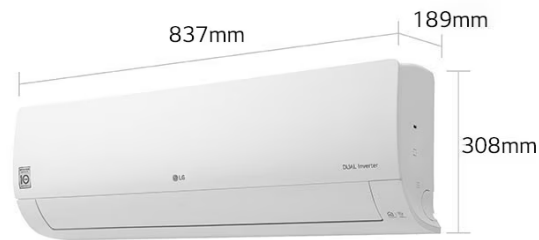

DIMENSIONES

GENERAL

Capacidad de refrigeración máx. (W) 3700

Capacidad de refrigeración nominal/mín. (W) -

Consumo energético nominal/mín. en refrigeración (W) -

Zona de refrigeración est. (pies cuadrados) -

Zona de calefacción est. (pies cuadrados) -

Longitud de la manguera de descarga (m) 15

Capacidad de calefacción máx (W) 4100

Capacidad de calefacción nominal/mín. (W) -

Consumo energético nominal/mín en calefacción (W)	-
Dimensiones de la unidad interior_An. x Al. x Pr. (mm)	-
Peso de la unidad interior (kg)	-
Peso de la unidad interior (lbs)	-
Dimensiones de la unidad exterior_An. x Al. x Pr. (mm)	-
Peso de la unidad exterior (kg)	-
Peso de la unidad exterior (lbs)	-
Dimensiones del producto_An. x Al. x Pr. (mm)	837 x 308 x 189
Tipo de producto	-
Peso del producto(kg)	25.1
Peso del producto(lbs)	-
Tensión nominal de entrada(V, Hz)	-
Tipo de refrigerante	R32
Potencia acústica (refrigeración) SH/H/M/L/SL(dB(A))	-
Potencia acústica (calefacción) SH/H/M/L/SL(dB(A))	-